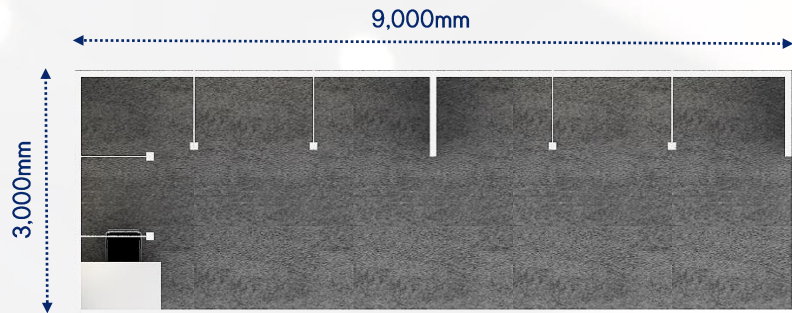

TOP VIEW

■ 제공내역

- 목공판넬

■ 추가가능집기류

- 폼보드상호간판
- 부스테이블H750
- HQI 50W 조명
- 접의자