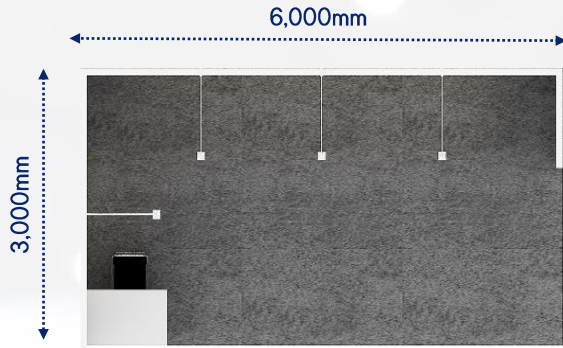

TOP VIEW

- 제공내역
- 목공판넬

- 추가가능집기류
- 폼보드상호간판
- 부스테이블H750
- HQI 50W 조명
- 접의자