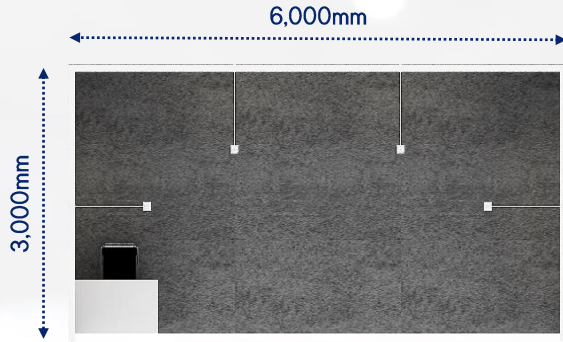

TOP VIEW

- 제공내역
- 목공판넬

- 추가가능집기류
- 폼보드상호간판
- 부스테이블H750
- HQI 50W 조명
- 접의자