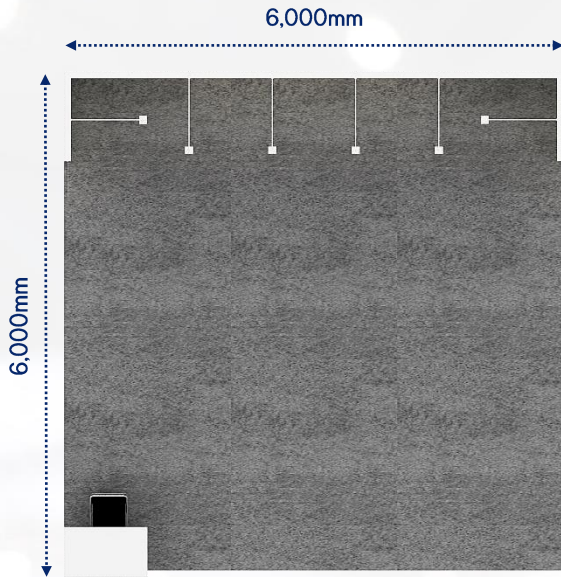

TOP VIEW

PERSPECTIVE VIEW