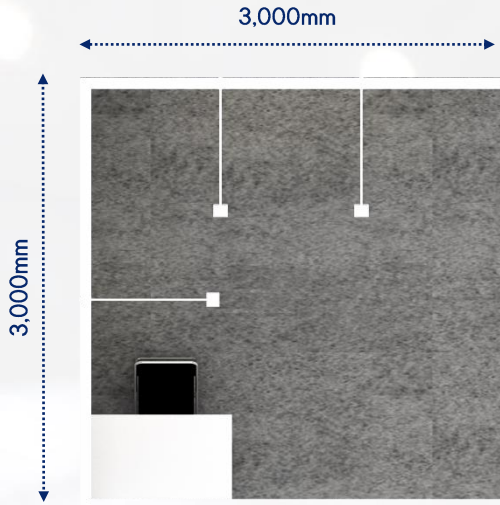

# 기본 1부스 (3,000 x 3,000 x h2,440) \_ 1면오픈

(단위: mm)

TOP VIEW

FRONT VIEW

- 제공내역
  - 목공판넬

- 추가가능집기류
  - 폼보드상호간판
  - 부스 테이블H750
  - HQI 50W 조명
  - 접의자

PERSPECTIVE VIEW

TOP VIEW