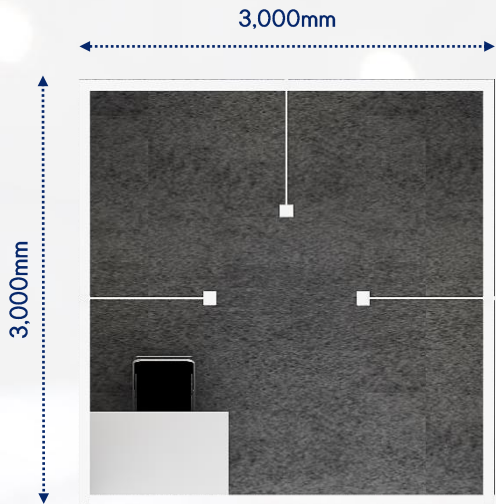

# 목공 기본부스 시안

WISDOM

# 기본 1부스 (3,000 x 3,000 x h2,440) \_ 1면오픈

(단위: mm)

TOP VIEW

FRONT VIEW

- 제공내역
  - 목공판넬

- 추가가능집기류
  - 폼보드상호간판
  - 부스 테이블H750
  - HQI 50W 조명
  - 접의자

PERSPECTIVE VIEW

TOP VIEW