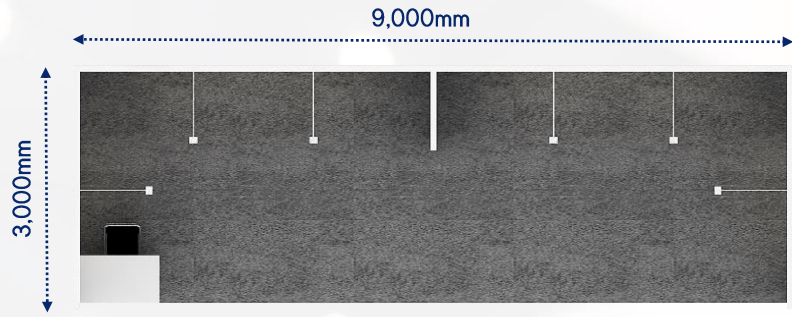

PERSPECTIVE VIEW

TOP VIEW

FRONT VIEW

- 제공내역
- 목공판넬

- 추가가능집기류
- 폼보드상호간판
- 부스테이블H750
- HQI 50W 조명
- 접의자

PERSPECTIVE VIEW

TOP VIEW

FRONT VIEW