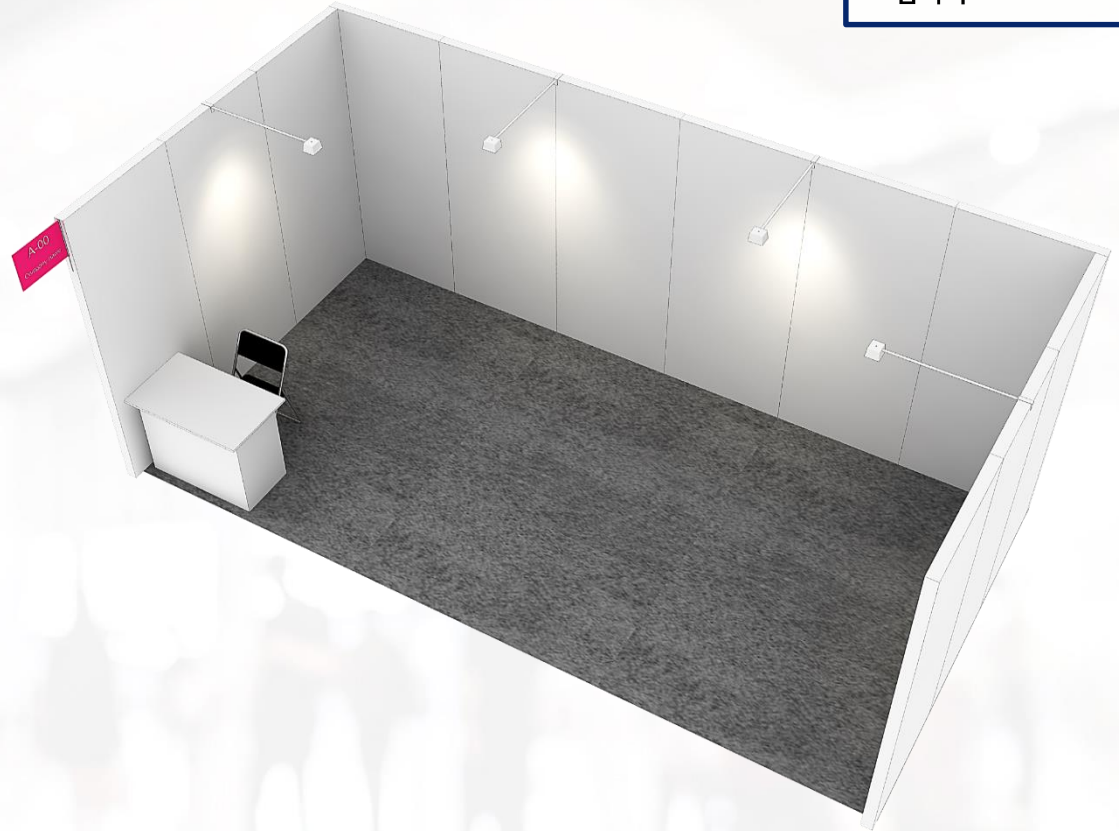

# 기본 1부스 (3,000 x 3,000 x h2,440) \_ 1면오픈

(단위: mm)

TOP VIEW

FRONT VIEW

- 제공내역
  - 목공판넬

- 추가가능집기류
  - 폼보드상호간판
  - 부스 테이블H750
  - HQI 50W 조명
  - 접의자

PERSPECTIVE VIEW

TOP VIEW

FRONT VIEW

- 제공내역
- 목공판넬

- 추가가능집기류
- 폼보드상호간판
- 부스 테이블H750
- HQI 50W 조명
- 접의자

PERSPECTIVE VIEW

TOP VIEW

FRONT VIEW

- 제공내역
- 목공판넬

- 추가가능집기류
- 폼보드상호간판
- 부스테이블H750
- HQI 50W 조명
- 접의자